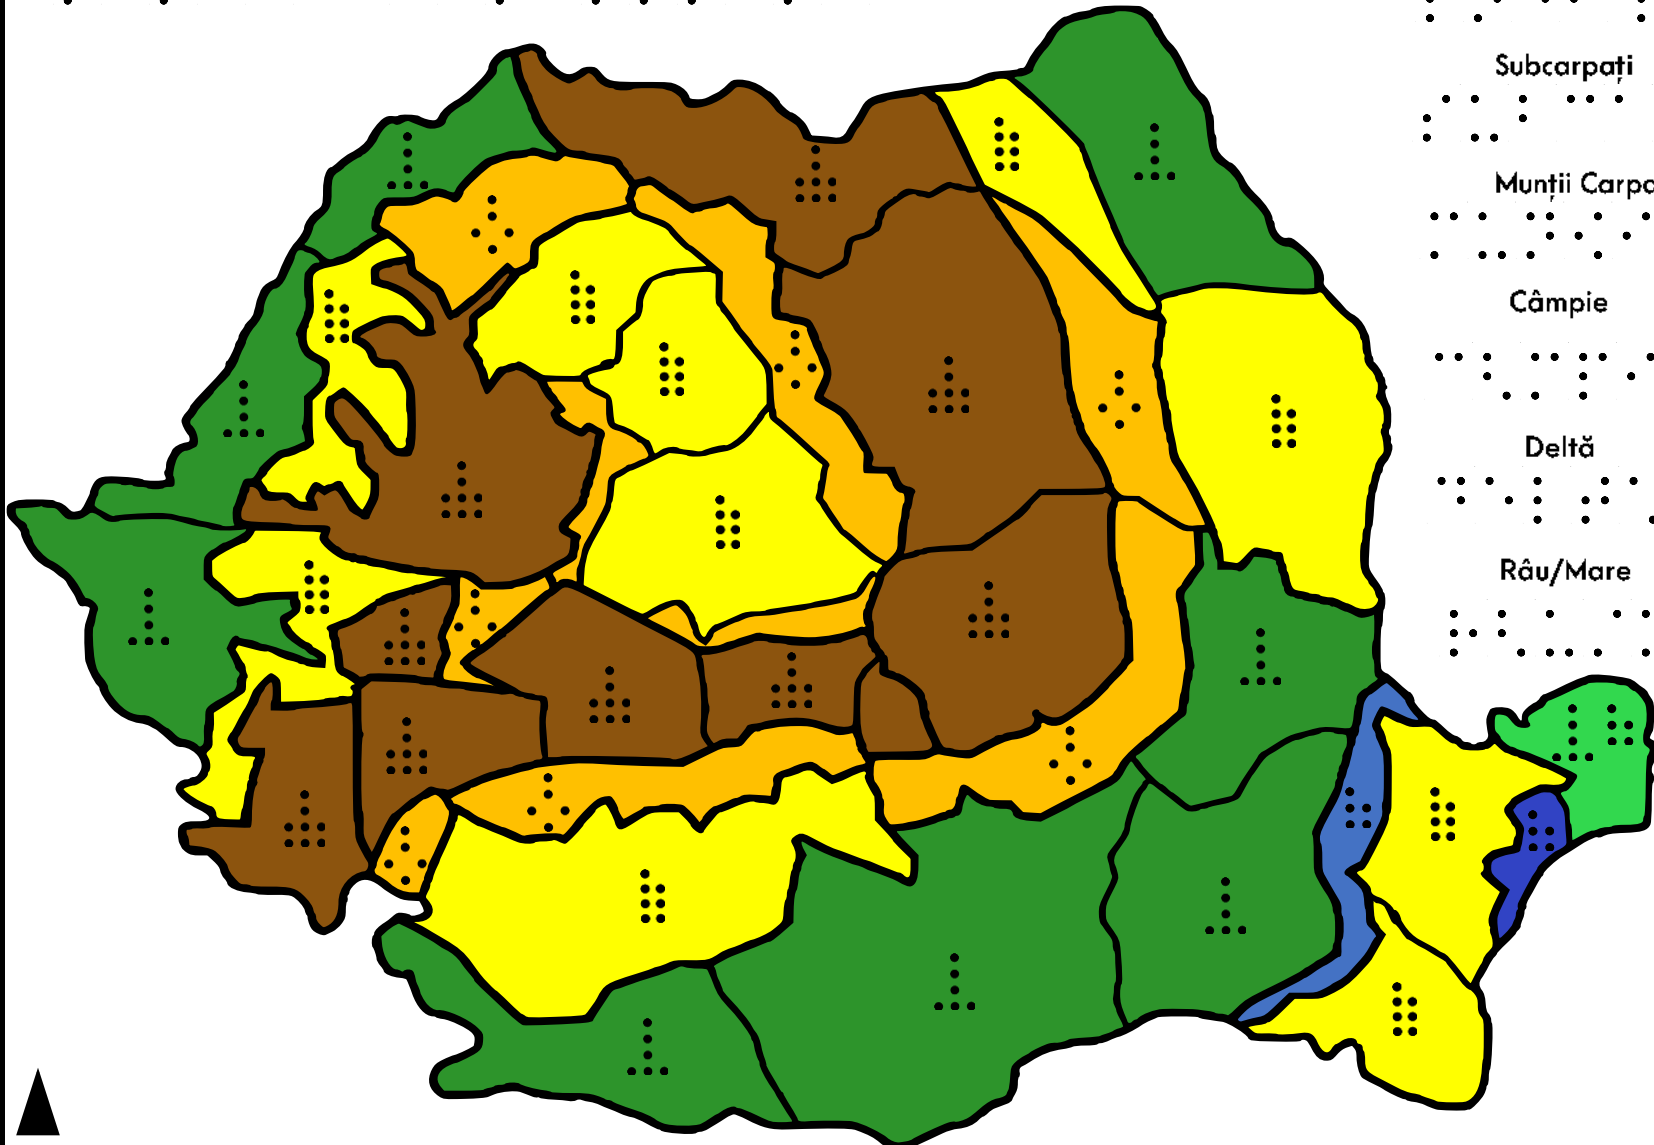

Harta subunităților de relief din Romania

Podiș
Subcarpați
Munții Carpați
Câmpie
Deltă
Râu/Mare

Legenda culorilor

- Podiș 
- Subcarpați 
- Munții Carpați 
- Câmpie 
- Deltă 
- Râu/Mare 

Braille pattern: ⠠⠠⠠⠠⠠⠠